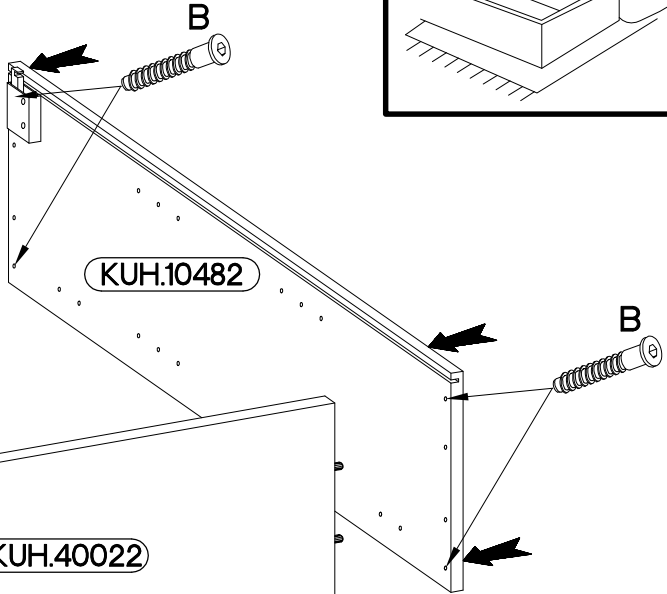

80 G-72 2F

Ersatzteil Nummer	Dimension
KUH.10481	715x290x16
KUH.10482	715x290x16
KUH.30011 x2	766x250x16
KUH.40022 x2	767x276x16
KUH.60256	713x260x2,5
KUH.60359	713x260x2,5
KUH.60360	713x260x2,5

A 8	B 8	E1 8	HG 4	J 8
L 1	R 1	L1 2	O 1	P5 8
				P7 15-20
				P8 4

ISM-KUH-01784

1

$\pm 8 \times 30 \text{mm}$  A 8	$\pm 4.0 \times 30 \text{mm}$  P8 4	L  K25 1	R  K26 1
---	--	---	---

2

6,4 x 50mm

3

6,4 x 50mm

4

L1=680mm

L1

2

5

±3.0x20mm

P7

15-20

A

Ø10mm

B

8mm

x2

SHOP

C

D

7