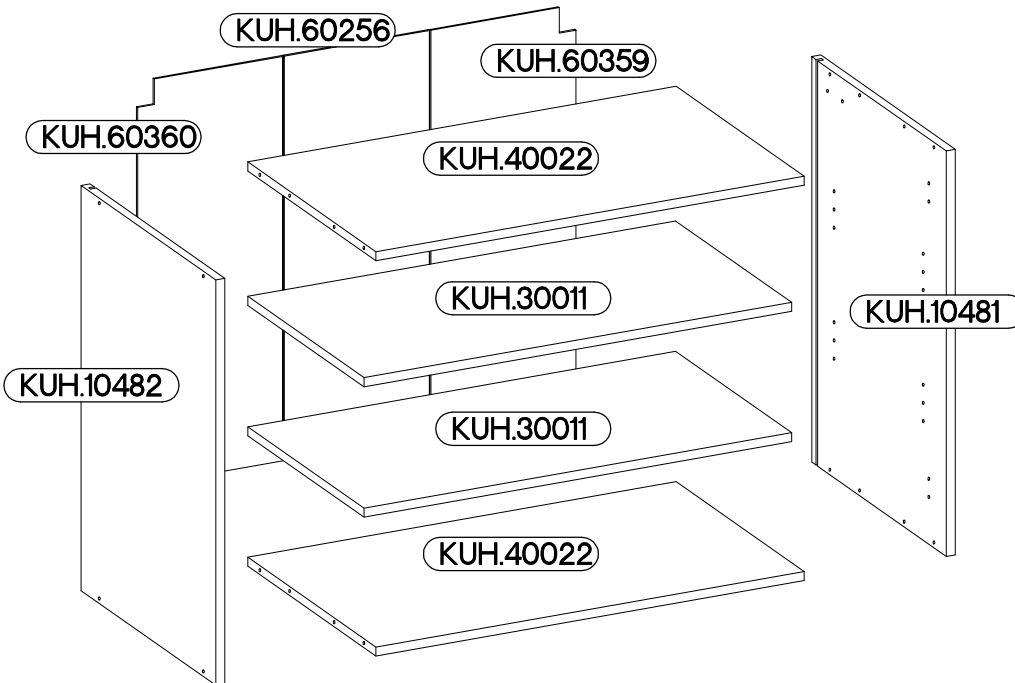

80 G-72 2F

Ersatzteil Nummer	Dimension
KUH.10481	715x290x16
KUH.10482	715x290x16
KUH.30011 x2	766x250x16
KUH.40022 x2	767x276x16
KUH.60256	713x260x2,5
KUH.60359	713x260x2,5
KUH.60360	713x260x2,5

A 8	B 8	E1 8	HG 4	J 8
L 1	R 1	L1 2	O 1	P5 8
				P7 15-20
				P8 4

ISM-KUH-01784

1

$\pm 8 \times 30 \text{mm}$  A 8	$\pm 4.0 \times 30 \text{mm}$  P8 4	L  K25 1	R  K26 1
---	--	---	---

2

6,4 x 50mm

3

6,4 x 50mm

4

L1=680mm

L1

2

5

±3.0x20mm

P7

15-20

A

Ø10mm

B

8mm

x2

SHOP

C

D

7