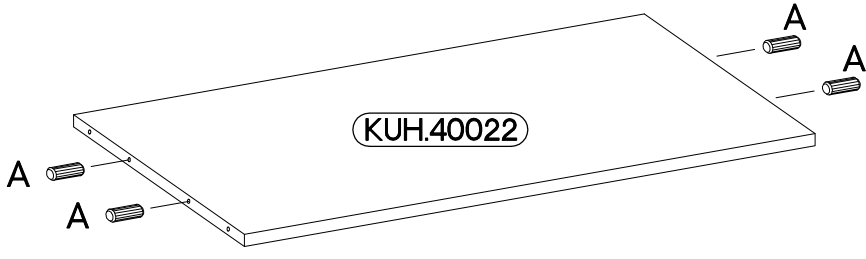

80 G-72 2F

Ersatzteil Nummer	Dimension
KUH.10481	715x290x16
KUH.10482	715x290x16
KUH.30011 x2	766x250x16
KUH.40022 x2	767x276x16
KUH.60256	713x260x2,5
KUH.60359	713x260x2,5
KUH.60360	713x260x2,5

A 8	B 8	E1 8	HG 4	J 8
L 1	R 1	L1 2	O 1	P5 8
				P7 15-20
				P8 4

ISM-KUH-01784

1

$\pm 8 \times 30 \text{mm}$  A 8	$\pm 4.0 \times 30 \text{mm}$  P8 4	L  K25 1	R  K26 1
---	--	---	---

2

6,4 x 50mm

3

6,4 x 50mm

4

L1=680mm

L1

2

5

±3.0x20mm

P7

15-20

A

Ø10mm

B

8mm

x2

SHOP

C

D

7