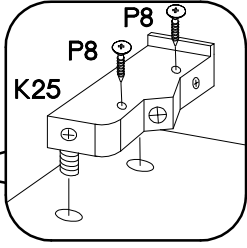

80 G-72 2F

Ersatzteil Nummer	Dimension
KUH.10481	715x290x16
KUH.10482	715x290x16
KUH.30011 x2	766x250x16
KUH.40022 x2	767x276x16
KUH.60256	713x260x2,5
KUH.60359	713x260x2,5
KUH.60360	713x260x2,5

A 8	B 8	E1 8	HG 4	J 8
L 1	R 1	L1 2	O 1	P5 8
				P7 15-20
				P8 4

ISM-KUH-01784

1

$\pm 8 \times 30 \text{mm}$  A 8	$\pm 4.0 \times 30 \text{mm}$  P8 4	L  K25 1	R  K26 1
---	--	---	---

2

6,4 x 50mm

3

6,4 x 50mm

4

L1=680mm

L1

2

5

±3.0x20mm

P7

15-20

A

Ø10mm

B

8mm

x2

SHOP

C

D

7