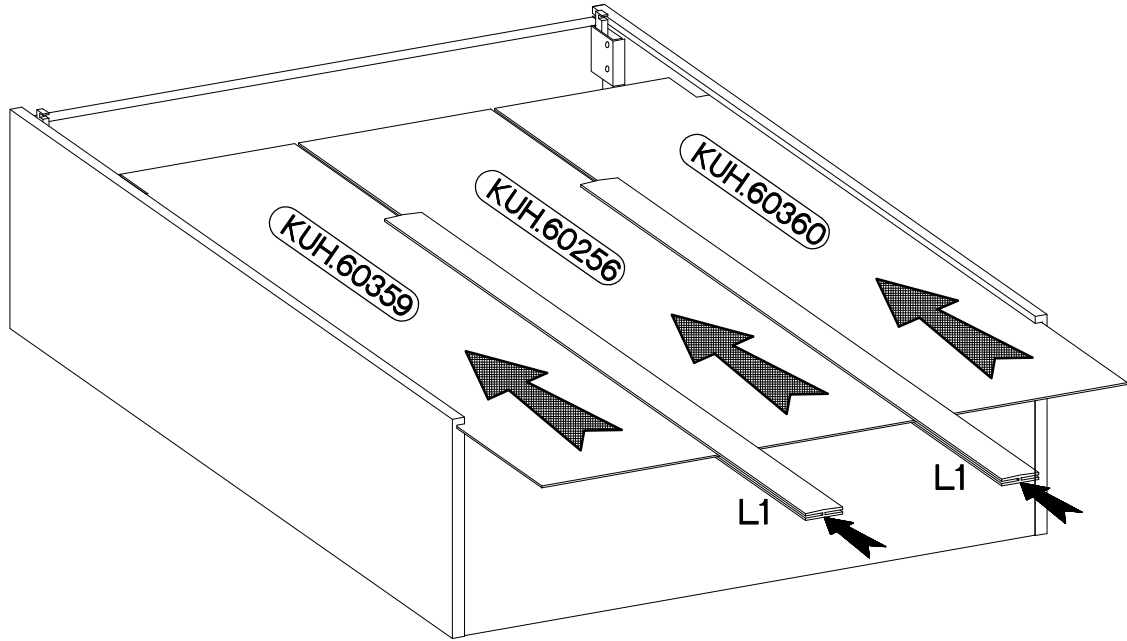

80 G-72 2F

Ersatzteil Nummer	Dimension
KUH.10481	715x290x16
KUH.10482	715x290x16
KUH.30011 x2	766x250x16
KUH.40022 x2	767x276x16
KUH.60256	713x260x2,5
KUH.60359	713x260x2,5
KUH.60360	713x260x2,5

A 8	B 8	E1 8	HG 4	J 8
L 1	R 1	L1 2	O 1	P5 8
				P7 15-20
				P8 4

ISM-KUH-01784

1

$\pm 8 \times 30 \text{mm}$  A 8	$\pm 4.0 \times 30 \text{mm}$  P8 4	L  K25 1	R  K26 1
---	--	---	---

2

6,4 x 50mm

3

6,4 x 50mm

4

L1=680mm

L1

2

5

±3.0x20mm

P7

15-20

A

Ø10mm

B

8mm

x2

SHOP

C

D

7