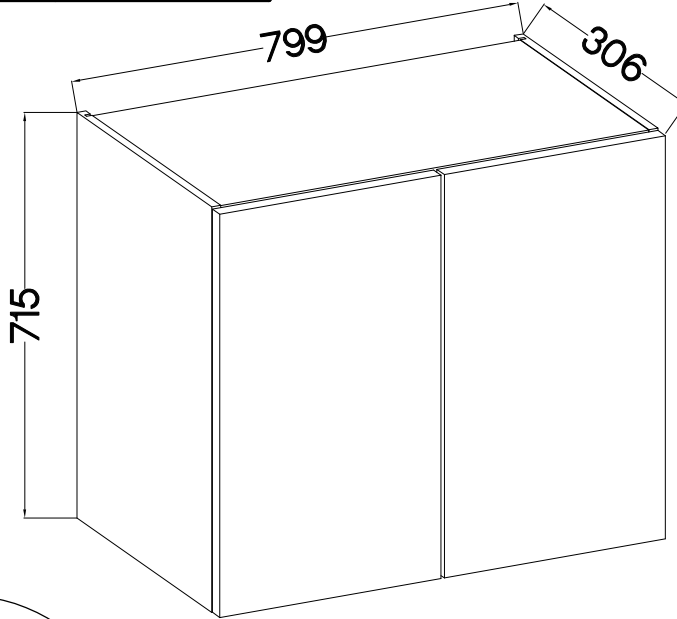

80 G-72 2F

Ersatzteil Nummer	Dimension
KUH.10481	715x290x16
KUH.10482	715x290x16
KUH.30011 x2	766x250x16
KUH.40022 x2	767x276x16
KUH.60256	713x260x2,5
KUH.60359	713x260x2,5
KUH.60360	713x260x2,5

A 8	B 8	E1 8	HG 4	J 8
L 1	R 1	L1 2	O 1	P5 8
				P7 15-20
				P8 4

ISM-KUH-01784

1

$\pm 8 \times 30 \text{mm}$  A 8	$\pm 4.0 \times 30 \text{mm}$  P8 4	L  K25 1	R  K26 1
---	--	---	---

2

6,4 x 50mm

3

6,4 x 50mm

4

L1=680mm

L1

2

5

±3.0x20mm

P7

15-20

A

Ø10mm

B

8mm

x2

SHOP

C

D

7