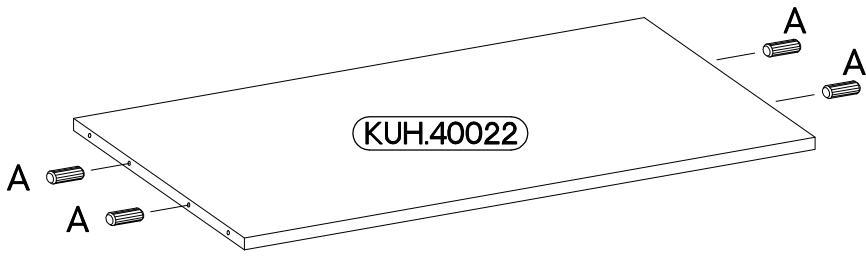

80 G-72 2F

Ersatzteil Nummer	Dimension
KUH.10481	715x290x16
KUH.10482	715x290x16
KUH.30011 x2	766x250x16
KUH.40022 x2	767x276x16
KUH.60256	713x260x2,5
KUH.60359	713x260x2,5
KUH.60360	713x260x2,5

A 8	B 8	E1 8	HG 4	J 8
L 1	R 1	L1 2	O 1	P5 8
				P7 15-20
				P8 4

ISM-KUH-01784

1

$\pm 8 \times 30 \text{mm}$  A 8	$\pm 4.0 \times 30 \text{mm}$  P8 4	L  K25 1	R  K26 1
---	--	---	---

2

6,4 x 50mm

3

6,4 x 50mm

4

L1=680mm

L1

2

5

±3.0x20mm

P7

15-20

A

Ø10mm

B

8mm

x2

SHOP

C

D

7