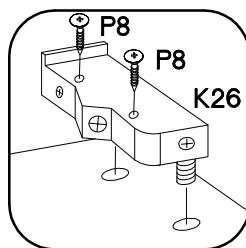

80 G-72 2F

Ersatzteil Nummer	Dimension
KUH.10481	715x290x16
KUH.10482	715x290x16
KUH.30011 x2	766x250x16
KUH.40022 x2	767x276x16
KUH.60256	713x260x2,5
KUH.60359	713x260x2,5
KUH.60360	713x260x2,5

A 8	B 8	E1 8	HG 4	J 8
L 1	R 1	L1 2	O 1	P5 8
				P7 15-20
				P8 4

ISM-KUH-01784

1

$\pm 8 \times 30 \text{mm}$  A 8	$\pm 4.0 \times 30 \text{mm}$  P8 4	L  K25 1	R  K26 1
---	--	---	---

2

6,4 x 50mm

3

6,4 x 50mm

4

L1=680mm

L1

2

5

±3.0x20mm

P7

15-20

A

Ø10mm

B

8mm

x2

SHOP

C

D

7