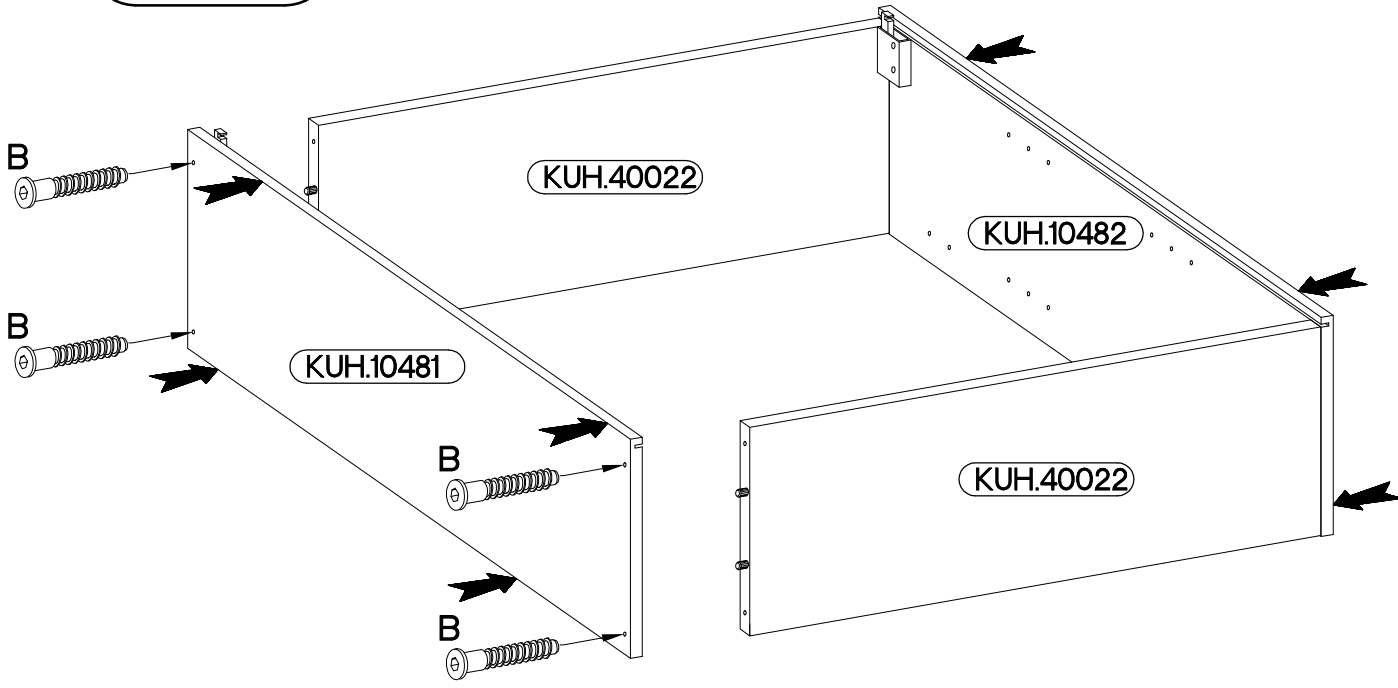

80 G-72 2F

Ersatzteil Nummer	Dimension
KUH.10481	715x290x16
KUH.10482	715x290x16
KUH.30011 x2	766x250x16
KUH.40022 x2	767x276x16
KUH.60256	713x260x2,5
KUH.60359	713x260x2,5
KUH.60360	713x260x2,5

A 8	B 8	E1 8	HG 4	J 8
L 1	R 1	L1 2	O 1	P5 8
				P7 15-20
				P8 4

ISM-KUH-01784

1

$\pm 8 \times 30 \text{mm}$  A 8	$\pm 4.0 \times 30 \text{mm}$  P8 4	L  K25 1	R  K26 1
---	--	---	---

2

6,4 x 50mm

3

6,4 x 50mm

4

L1=680mm

L1

2

5

±3.0x20mm

P7

15-20

A

Ø10mm

B

8mm

x2

SHOP

C

D

7