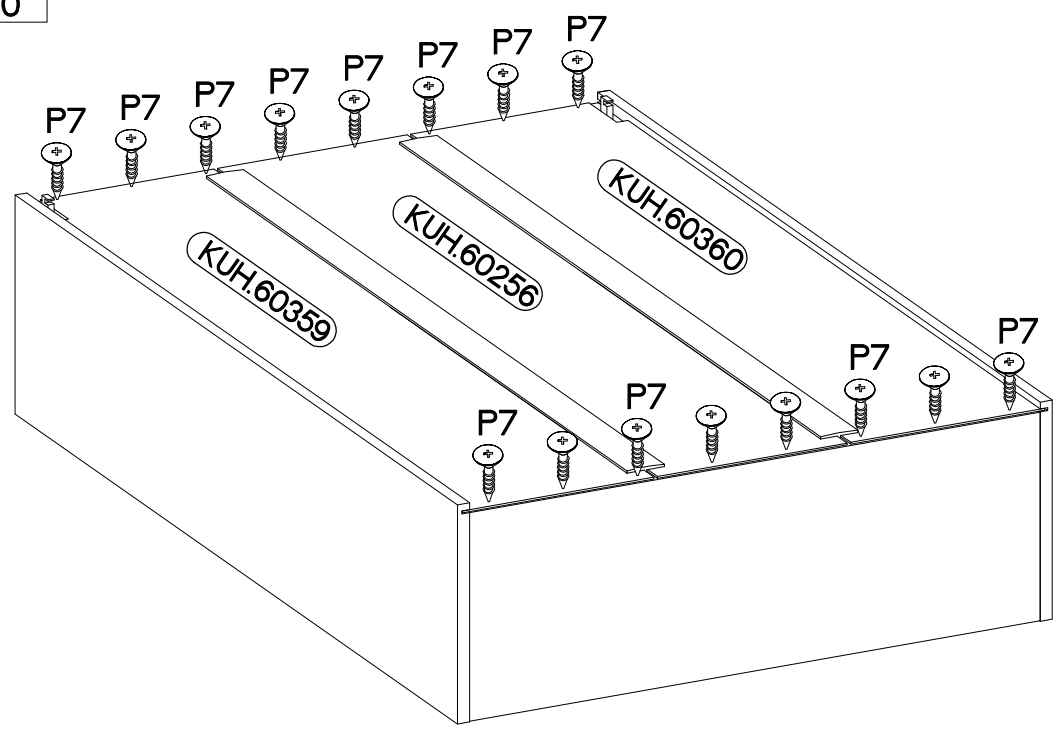

80 G-72 2F

Ersatzteil Nummer	Dimension
KUH.10481	715x290x16
KUH.10482	715x290x16
KUH.30011 x2	766x250x16
KUH.40022 x2	767x276x16
KUH.60256	713x260x2,5
KUH.60359	713x260x2,5
KUH.60360	713x260x2,5

A 8	B 8	E1 8	HG 4	J 8
L 1	R 1	L1 2	O 1	P5 8
				P7 15-20
				P8 4

ISM-KUH-01784

1

$\pm 8 \times 30 \text{mm}$  A 8	$\pm 4.0 \times 30 \text{mm}$  P8 4	L  K25 1	R  K26 1
---	--	---	---

2

6,4 x 50mm

3

6,4 x 50mm

4

L1=680mm

L1

2

5

±3.0x20mm

P7

15-20

A

Ø10mm

B

8mm

x2

SHOP

C

D

7